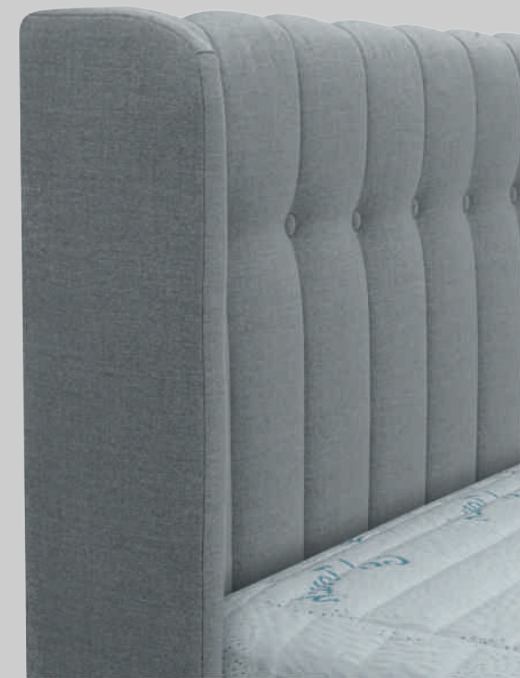

NA ZDJĘCIU: łóżko tapicerowane (ROUND STORAGE) zagłówek z kolekcji LOS ORE, nogi z litego drewna o wysokości 5 cm, wielkość zagłówka (wysokość x szerokość) 110 cm x 160 cm

Łóżko tapicerowane

LOS ORE

Łóżko tapicerowane LOS BASE to minimalistyczny, prosty w swojej formie mebel. Doskonale pasuje do każdego stylu i wystroju. Zupełnie gładki zagłówek z subtelnie zaokrąglonymi narożnikami nadaje łóżku lekki, nowoczesny wygląd.

Wysoki materac (aż 23 cm) ze 100% sprężyn kieszeniową w ilości 450 szt. Użycie takich sprężyn zapewnia optymalną cyrkulację powietrza i wentylację wewnątrz całego materaca. Rozwiązania te powodują dłuższą żywotność materaca oraz poprawiają jego walory higieniczne.

Wszystkie wersje łóżek tapicerowanych dostępne są w różnych wariantach kolorystycznych, dzięki czemu każdy dopasuje barwę tkaniny do wyglądu swojej sypialni

www.vicino.eu [f /vicinolozkakontynentalne/](https://www.facebook.com/vicinolozkakontynentalne/)

DOSTĘPNE WYMIARY (CM)

A	130
B	140 160 180
C	200
D	140 160 180
E	31 34*

* wysokość w wersji STORAGE

zagłówek z delikatnymi pionowymi przeszyciami i uszami na brzegach

materac typu Feasy o wysokości 23 cm

nogi w wersji ROUND z litego drewna wys 20 cm