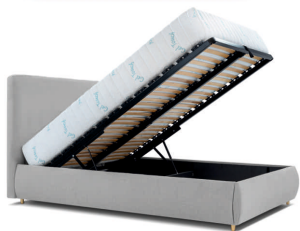

NA ZDJĘCIU: łóżko tapicerowane (ROUND STORAGE) zagłówek z kolekcji LOS ORE, nogi z litego drewna o wysokości 5 cm, wielkość zagłówka (wysokość x szerokość) 110 cm x 160 cm

Łóżko tapicerowane

LOS ORE

Łóżko tapicerowane LOS BASE to minimalistyczny, prosty w swojej formie mebel. Doskonale pasuje do każdego stylu i wystroju. Zupełnie gładki zagłówek z subtelnie zaokrąglonymi narożnikami nadaje łóżku lekki, nowoczesny wygląd.

Model ten wykonujemy w dwóch wersjach:
ROUND – z niską 11 cm tapicerowaną ramą, która dzięki zastosowaniu profili piankowych staje się lekko zaokrąglona. W modelu tym występuje stabilny stelaż ze sklejki z zestawem dwóch podwójnych, mocnych listew sprężynujących. Nogi z litego drewna o wysokości 20 cm dodatkowo nadają efekt smukłości i elegancji.

STORAGE – z wysoką 29 cm tapicerowaną ramą z delikatnie zaokrąglonymi profilami piankowymi. Model ten charakteryzuje się metalowym stelażem z listwami sprężynującymi, który dzięki mechanizmom gazowym, można bez najmniejszego wysiłku razem z materacem podnosić. Pod spodem znajduje się mnóstwo miejsca do przechowywania. W modelu tym zastosowano niskie 5 cm nogi z litego drewna w różnych wersjach kolorystycznych.

Wysoki materac (aż 23 cm) ze 100% sprężyn kieszeniową w ilości 450 szt. Użycie takich sprężyn zapewnia optymalną cyrkulację powietrza i wentylację wewnątrz całego materaca. Rozwiązania te powodują dłuższą żywotność materaca oraz poprawiają jego walory higieniczne.