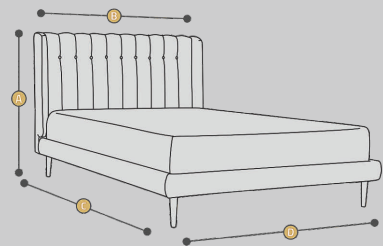

NA ZDJĘCIU: łóżko tapicerowane (ROUND STORAGE) zagłówek z kolekcji LOS ORE, nogi z litego drewna o wysokości 5 cm, wielkość zagłówka (wysokość x szerokość) 110 cm x 160 cm

Łóżko tapicerowane

LOS ORE

Łóżko tapicerowane LOS BASE to minimalistyczny, prosty w swojej formie mebel. Doskonale pasuje do każdego stylu i wystroju. Zupełnie gładki zagłówek z subtelnie zaokrąglonymi narożnikami nadaje łóżku lekki, nowoczesny wygląd.

Model ten wykonujemy w dwóch wersjach:
ROUND – z niską 11 cm tapicerowaną ramą, która dzięki zastosowaniu profili piankowych staje się lekko zaokrąglona. W modelu tym występuje stabilny stelaż ze sklejki z zestawem dwóch podwójnych, mocnych listew sprężynujących. Nogi z litego drewna o wysokości 20 cm dodatkowo nadają efekt smukłości i elegancji.

Wysoki materac (aż 23 cm) ze 100% sprężyn kieszeniową w ilości 450 szt. Użycie takich sprężyn zapewnia optymalną cyrkulację powietrza i wentylację wewnątrz całego materaca. Rozwiązania te powodują dłuższą żywotność materaca oraz poprawiają jego walory higieniczne.

DOSTĘPNE WYMIARY (CM)

A	130
B	140 160 180
C	200
D	140 160 180
E	31 34*

* wysokość w wersji STORAGE

zagłówek z delikatnymi pionowymi przeszyciami i uszami na brzegach

materac typu Feasy o wysokości 23 cm

nogi w wersji ROUND z litego drewna wys 20 cm