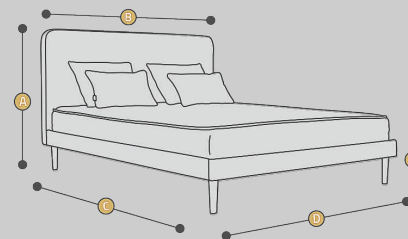

NA ZDJĘCIU: łóżko tapicerowane (FLAT), zagłówek z kolekcji UNO POCKET, nogi z litego drewna o wysokości 17 cm, wielkość zagłówka (wysokość x szerokość) 110 cm x 160 cm

Łóżko tapicerowane

UNO POCKET

Łóżko tapicerowane UNO POCKET z płaską, niską ramą. Zagłówek prosty z zaokrąglonymi narożnikami. Dodatkowym, bardzo praktycznym elementem dekoracyjnym są kieszenie po obu stronach wezgiłowia. To idealne miejsce na Twoje drobiazgi: książkę, gazetę czy telefon.

Stabilny stelaż ze sklejki z zestawem podwójnych, mocnych listew sprężynujących. Nogi z litego drewna o wysokości 20 cm dodatkowo nadają efekt smukłości i elegancji.

Wysoki materac (aż 23 cm) ze 100% sprężyną kieszeniową w ilości 450 szt. Użycie takich sprężyn zapewnia optymalną cyrkulację powietrza i wentylację wewnątrz całego materaca. Rozwiązania te powodują dłuższą żywotność materaca oraz poprawiają jego walory higieniczne.

Wszystkie wersje łóżek tapicerowanych dostępne są w różnych wariantach kolorystycznych, dzięki czemu każdy dopasuje barwę tkaniny do wyglądu swojej sypialni

DOSTĘPNE WYMIARY (CM)

A	130		
B	140	160	180
C	200		
D	140	160	180
E	31		