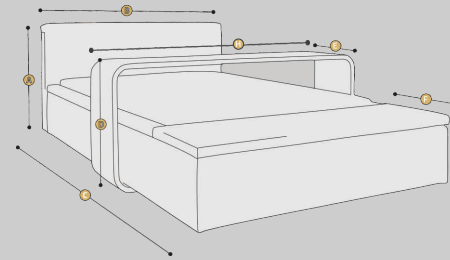

NA ZDJĘCIU: łóżko tapicerowane ISOLAA

Łóżko tapicerowane

ISOLAA

Według definicji łóżko jest meblem służącym do spania lub odpoczynku na leżąc. **Ale czy tylko?**

A gdyby tak łóżko spełniało również rolę wygodnego miejsca do czytania, oglądania filmów przy lampce wina, popularnej dzisiaj pracy zdalnej czy nawet delektowania się pysznym śniadaniem w łóżku?

Jesteśmy pewni, że jak najbardziej jest to możliwe! ISOLAA tapicerowane łóżko z zagłówkiem oraz **miejscem do siedzenia** zamiast przednóżka. Wyjątkowym elementem łóżka jest **przesuwany stolik** wykonany ze sklejki. Szyny z rolkami umożliwiają przesuwanie go po całej długości, co pozwala na jego szybkie i łatwe umiejscowienie.

Siedzisko w końcowej części łóżka ISOLAA służy również jako **stanowisko bazowe**. W momencie kiedy już nie potrzebujemy stolika, przesuwamy go nad siedzisko. W tym miejscu nie przeszkadza w dalszym użytkowaniu łóżka. **Nieustannie modne i często wybierane przez klientów odcienie bieli i beżu podkreślają jasną barwę i ciekawą fakturę sklejki.** Sklejka została zabezpieczona naturalnym olejem z woskiem pszczelim. Tapicerowany zagłówek zapewnia komfort siedzenia poprzez ergonomiczną wysokość i miękkość oparcia.

DOSTĘPNE WYMIARY (CM)

A	90
B	180 200
C	265
D	71
E	36
F	45
G	42
H	196 216

zagłówek

materac - różne rodzaje i twardości do wyboru

przesuwany stolik ze sklejki

skrzynia do przechowywania i baza dla stolika