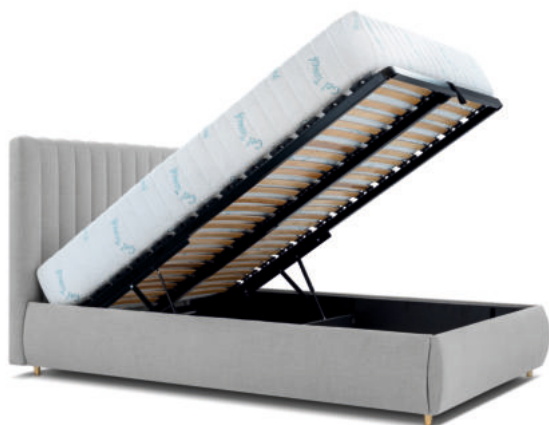

* Łóżko z pojemnikiem STORAGE KOOFER, zagłówek z kolekcji CAYO

Twoja wyjątkowa przestrzeń

* Łóżko kontynentalne MOBILE, zagłówek z kolekcji DARU

Łóżko kontynentalne MOBILE, zagłówek z kolekcji DARU

ŁOŻKA KONTYMENTALNE MOBILE

Rozwiązanie głównie dla klientów komercyjnych. Charakteryzuje się zdejmowanym pokrowcem zarówno na łóżku jak i na zagłówku. Rozwiązanie to umożliwi pranie lub łatwą zmianę kolorystyki i rodzaju tkaniny. 5-cio elementowy system Mobile zapewni możliwość konfiguracji układu poszczególnych części, łatwość transportowania. Rodzaj materac oraz topera można dobierać dowolnie według własnych upodobań

Odpoczynek, na który zasługujesz

* Łóżko tapicerowane ROUND STORAGE, zagłówek z kolekcji LOS NEO

* Łóżko tapicerowane ROUND, zagłówek z kolekcji LOS DOT

* Łóżko tapicerowane ROUND STORAGE, zagłówek z kolekcji LOS PORO

ŁOŻKA TAPICEROWANE ROUND / FLAT / STORAGE

Łóżka te charakteryzują się znacznie lżejszym wyglądem w porównaniu do łóżek kontynentalnych. Materac oparty jest na stelażu z drewnianych listew sprężynujących. Występuje również wariant z pojemnikiem na pościel. Podobnie jak w łóżkach kontynentalnych rama łóżka oraz zagłówek są tapicerowane.